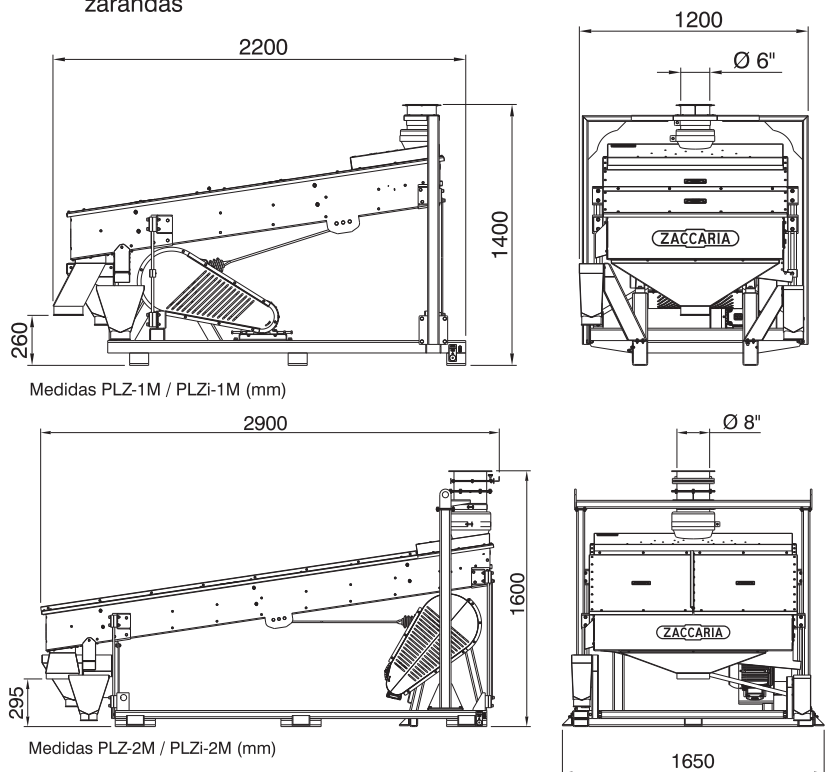

EXPERIENCIA QUE HACE LA DIFERENCIA

INDÚSTRIAS MACHINA ZACCARIA S/A

Rua Laranjal, 180
CEP: 13484-016 - Limeira - SP - Brasil
Fono: (55.19) 3404 5745

www.zaccaria.com.br
comex@zaccaria.com.br

Nota: El equipo no tiene ninguna parte de madera en su construcción.

*Capacidad de entrada para otros tipos de cereales: bajo consulta.

- Equipo proveído originalmente sin motor.

Indústrias Machina Zaccaria S/A se reserva el derecho de alterar las informaciones contenidas en este catálogo, color del equipo y sus detalles, sin previo aviso.