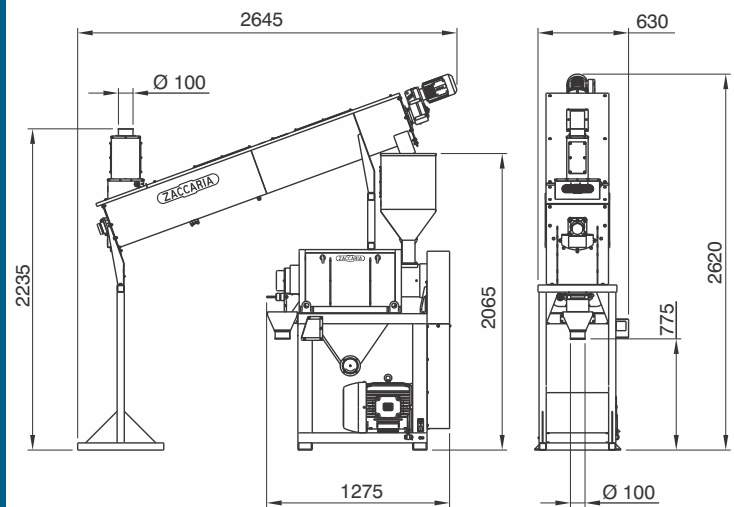

# Desgerminadora Horizontal para Maíz

DHZ-4

DHZ-3

DHZ-2/A

DHZ-1

**DHZ**

**ZACCARIA**

DHZ-2/A

Ejemplo de montaje del DHZ-2/A con el Acondicionador SCCZ-1

Medidas en mm

DHZ-3

Ejemplo de montaje del DHZ-3 con el Acondicionador SCCZ-3

Medidas en mm