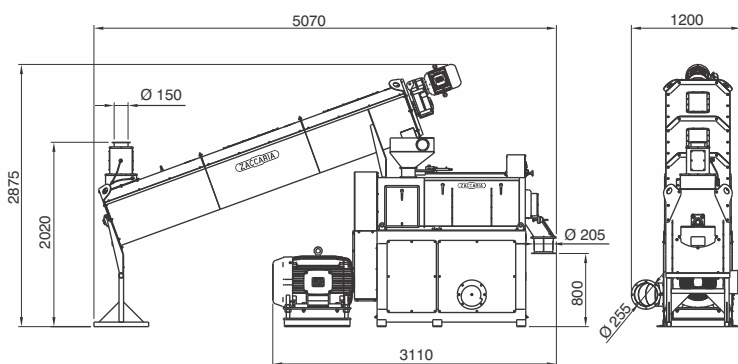

Ejemplo de montaje del DHZ-2/A con el Acondicionador SCCZ-1

Medidas en mm

DHZ-3

Ejemplo de montaje del DHZ-3 con el Acondicionador SCCZ-3

Medidas en mm

# Desgerminadora Horizontal para Maíz **DHZ**

DHZ-4

Ejemplo de montaje del DHZ-4 con el Acondicionador SCCZ-4

Medidas en mm

\*Para la optimización del proceso de la Desgerminación, recomendamos el uso del Acondicionador Continuo para Cereales, nuestro SCCZ, que controla el flujo continuo de agua garantizando la humedad uniformemente dispersado en los granos.