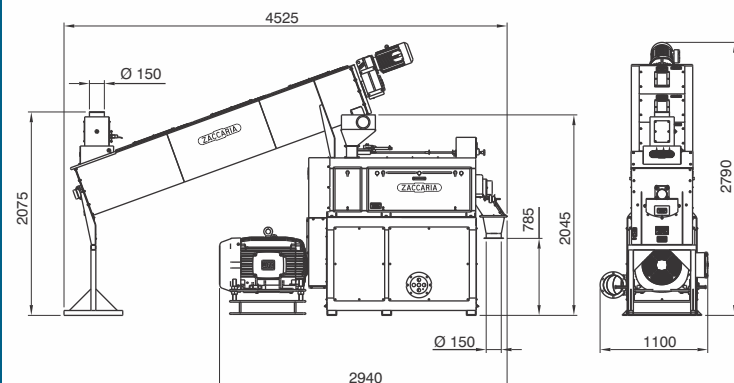

Ejemplo de montaje del DHZ-2/A con el Acondicionador SCCZ-1

Medidas en mm

DHZ-3

Ejemplo de montaje del DHZ-3 con el Acondicionador SCCZ-3

Medidas en mm

# Desgerminadora Horizontal para Maíz **DHZ**

DHZ-4

Ejemplo de montaje del DHZ-4 con el Acondicionador SCCZ-4

Medidas en mm

\*Para la optimización del proceso de la Desgerminación, recomendamos el uso del Acondicionador Continuo para Cereales, nuestro SCCZ, que controla el flujo continuo de agua garantizando la humedad uniformemente dispersado en los granos.